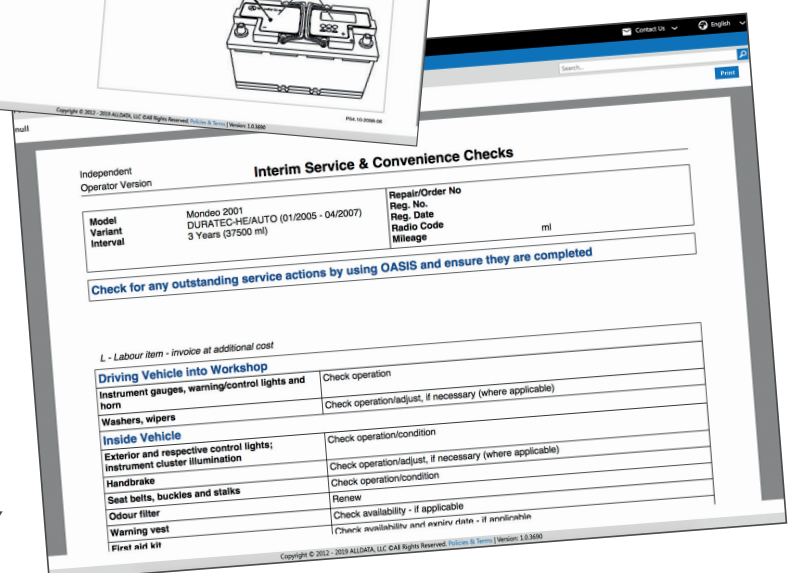

Τα συνεργεία επισκευής αυτοκινήτων που χρησιμοποιούν ALLDATA βελτιώνουν την ποιότητα και την ακρίβεια επισκευής, εξοικονομούν χρόνο και χρήμα και πληρούν τα πρότυπα του κατασκευαστή, πετυχαίνοντας ικανοποίηση πελατών και αύξηση κερδοφορίας των επιχειρήσεων τους.

“Με ορισμένα συστήματα πληροφοριών λαμβάνετε μόνο περιορισμένο αριθμό διαγραμμάτων, καλωδίσεων και πληροφοριών, Είναι επεξεργασμένα και επίσης μπορεί να μην ταυτίζονται με αυτό που βλέπετε σε ένα αυτοκίνητο. Με το ALLDATA έχετε ΟΛΕΣ τις σωστές και ακριβείς πληροφορίες επισκευής. Τα συνεργεία πάντα αναζητούσαν αυτό και τώρα μέσω της ALLDATA διατίθενται σε εμάς με ένα εύκολο στο χρήστη πρόγραμμα.

Paul Patterson,
Northview Garage,
Dunstable,
England

ΤΙ ΠΕΡΙΕΧΕΙ ΤΟ ALLDATA REPAIR

Το ALLDATA Repair έχει βιομηχανικά πρότυπα και OEM πληροφορίες επισκευής. Δεν επανασχεδιάζουμε ή αναπαράγουμε τις πληροφορίες, επομένως έχετε αυθεντικές πληροφορίες ακριβώς σύμφωνα με τα πρότυπα κατασκευαστή.

Επομένως, με την χρήση του ALLDATA Repair, έχετε άμεση πρόσβαση σε διαγνωστικούς κωδικούς βλάβης για κάθε όχημα και κάθε τύπο επιδιόρθωσης, για όλους τους κορυφαίους κατασκευαστές αυτοκινήτων, ώστε να μπορείτε να εκτελεσετε γρήγορα και ποιοτικά, διαγνώσεις στη σημερινή περίπλοκη τεχνολογία οχημάτων.

- + ΔΙΑΔΙΚΑΣΙΕΣ ΜΗΧΑΝΙΚΩΝ ΕΠΙΣΚΕΥΩΝ.
- + ΟΔΗΓΙΕΣ ΕΠΙΣΚΕΥΗΣ ΣΥΣΤΗΜΑΤΩΝ ΣΑΣΣΙ.
- + ΔΙΑΓΝΩΣΤΙΚΟΙ ΚΩΔΙΚΟΙ ΒΛΑΒΩΝ.
- + ΟΕΜ ΗΛΕΚΤΡΙΚΑ ΔΙΑΓΡΑΜΜΑΤΑ.
- + ΤΕΧΝΙΚΑ ΔΕΛΤΙΑ ΚΑΤΑΣΚΕΥΑΣΤΩΝ (TSBS) ΚΑΙ ΤΕΧΝΙΚΑ ΔΕΛΤΙΑ ΑΝΑΚΛΗΣΕΩΝ.
- + ΠΟΣΟΛΟΓΙΕΣ ΥΓΡΩΝ /ΠΡΟΔΙΑΓΡΑΦΕΣ
- + ΠΡΟΔΙΑΓΡΑΦΕΣ ΣΦΙΞΙΜΑΤΑ ΒΙΔΩΝ
- + ΠΡΟΓΡΑΜΜΑΤΙΣΜΟΣ ΣΕΡΒΙΣ, ΛΙΣΤΕΣ ΕΛΕΓΧΟΥ