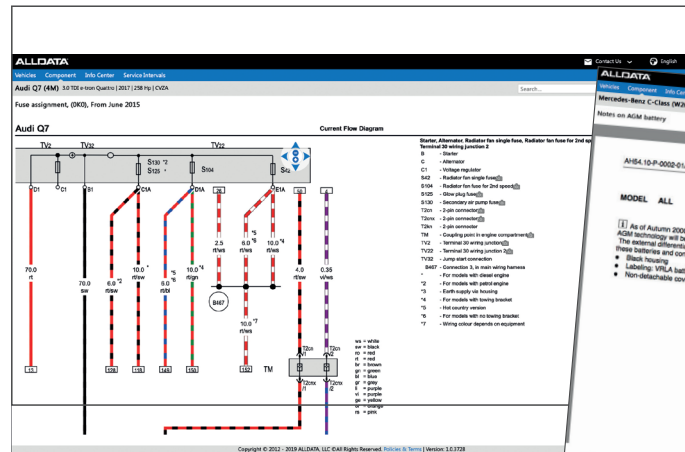

Τα συνεργεία επισκευής αυτοκινήτων που χρησιμοποιούν ALLDATA βελτιώνουν την ποιότητα και την ακρίβεια επισκευής, εξοικονομούν χρόνο και χρήμα και πληρούν τα πρότυπα του κατασκευαστή, πετυχαίνοντας ικανοποίηση πελατών και αύξηση κερδοφορίας των επιχειρήσεων τους.

“Με ορισμένα συστήματα πληροφοριών λαμβάνετε μόνο περιορισμένο αριθμό διαγραμμάτων, καλωδίσεων και πληροφοριών, Είναι επεξεργασμένα και επίσης μπορεί να μην ταυτίζονται με αυτό που βλέπετε σε ένα αυτοκίνητο. Με το ALLDATA έχετε ΟΛΕΣ τις σωστές και ακριβείς πληροφορίες επισκευής. Τα συνεργεία πάντα αναζητούσαν αυτό και τώρα μέσω της ALLDATA διατίθενται σε εμάς με ένα εύκολο στο χρήστη πρόγραμμα.

Paul Patterson,
Northview Garage,
Dunstable,
England

ΤΙ ΠΕΡΙΕΧΕΙ ΤΟ ALLDATA REPAIR

Το ALLDATA Repair έχει βιομηχανικά πρότυπα και OEM πληροφορίες επισκευής. Δεν επανασχεδιάζουμε ή αναπαράγουμε τις πληροφορίες, επομένως έχετε αυθεντικές πληροφορίες ακριβώς σύμφωνα με τα πρότυπα κατασκευαστή.

Επομένως, με την χρήση του ALLDATA Repair, έχετε άμεση πρόσβαση σε διαγνωστικούς κωδικούς βλάβης για κάθε όχημα και κάθε τύπο επιδιόρθωσης, για όλους τους κορυφαίους κατασκευαστές αυτοκινήτων, ώστε να μπορείτε να εκτελεσετε γρήγορα και ποιοτικά, διαγνώσεις στη σημερινή περίπλοκη τεχνολογία οχημάτων.

- + ΔΙΑΔΙΚΑΣΙΕΣ ΜΗΧΑΝΙΚΩΝ ΕΠΙΣΚΕΥΩΝ.
- + ΟΔΗΓΙΕΣ ΕΠΙΣΚΕΥΗΣ ΣΥΣΤΗΜΑΤΩΝ ΣΑΣΣΙ.
- + ΔΙΑΓΝΩΣΤΙΚΟΙ ΚΩΔΙΚΟΙ ΒΛΑΒΩΝ.
- + ΟΕΜ ΗΛΕΚΤΡΙΚΑ ΔΙΑΓΡΑΜΜΑΤΑ.
- + ΤΕΧΝΙΚΑ ΔΕΛΤΙΑ ΚΑΤΑΣΚΕΥΑΣΤΩΝ (TSBS) ΚΑΙ ΤΕΧΝΙΚΑ ΔΕΛΤΙΑ ΑΝΑΚΛΗΣΕΩΝ.
- + ΠΟΣΟΛΟΓΙΕΣ ΥΓΡΩΝ /ΠΡΟΔΙΑΓΡΑΦΕΣ
- + ΠΡΟΔΙΑΓΡΑΦΕΣ ΣΦΙΞΙΜΑΤΑ ΒΙΔΩΝ
- + ΠΡΟΓΡΑΜΜΑΤΙΣΜΟΣ ΣΕΡΒΙΣ, ΛΙΣΤΕΣ ΕΛΕΓΧΟΥ