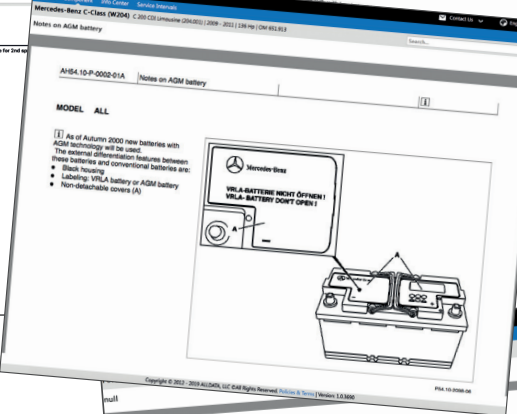

Τα συνεργεία επισκευής αυτοκινήτων που χρησιμοποιούν ALLDATA βελτιώνουν την ποιότητα και την ακρίβεια επισκευής, εξοικονομούν χρόνο και χρήμα και πληρούν τα πρότυπα του κατασκευαστή, πετυχαίνοντας ικανοποίηση πελατών και αύξηση κερδοφορίας των επιχειρήσεων τους.

“Με ορισμένα συστήματα πληροφοριών λαμβάνετε μόνο περιορισμένο αριθμό διαγραμμάτων, καλωδίσεων και πληροφοριών, Είναι επεξεργασμένα και επίσης μπορεί να μην ταυτίζονται με αυτό που βλέπετε σε ένα αυτοκίνητο. Με το ALLDATA έχετε ΟΛΕΣ τις σωστές και ακριβείς πληροφορίες επισκευής. Τα συνεργεία πάντα αναζητούσαν αυτό και τώρα μέσω της ALLDATA διατίθενται σε εμάς με ένα εύκολο στο χρήστη πρόγραμμα.

Paul Patterson,
Northview Garage,
Dunstable,
England

ΤΙ ΠΕΡΙΕΧΕΙ ΤΟ ALLDATA REPAIR

Το ALLDATA Repair έχει βιομηχανικά πρότυπα και OEM πληροφορίες επισκευής. Δεν επανασχεδιάζουμε ή αναπαράγουμε τις πληροφορίες, επομένως έχετε αυθεντικές πληροφορίες ακριβώς σύμφωνα με τα πρότυπα κατασκευαστή.

Επομένως, με την χρήση του ALLDATA Repair, έχετε άμεση πρόσβαση σε διαγνωστικούς κωδικούς βλάβης για κάθε όχημα και κάθε τύπο επιδιόρθωσης, για όλους τους κορυφαίους κατασκευαστές αυτοκινήτων, ώστε να μπορείτε να εκτελεσετε γρήγορα και ποιοτικά, διαγνώσεις στη σημερινή περίπλοκη τεχνολογία οχημάτων.

- + ΔΙΑΔΙΚΑΣΙΕΣ ΜΗΧΑΝΙΚΩΝ ΕΠΙΣΚΕΥΩΝ.
- + ΟΔΗΓΙΕΣ ΕΠΙΣΚΕΥΗΣ ΣΥΣΤΗΜΑΤΩΝ ΣΑΣΣΙ.
- + ΔΙΑΓΝΩΣΤΙΚΟΙ ΚΩΔΙΚΟΙ ΒΛΑΒΩΝ.
- + ΟΕΜ ΗΛΕΚΤΡΙΚΑ ΔΙΑΓΡΑΜΜΑΤΑ.
- + ΤΕΧΝΙΚΑ ΔΕΛΤΙΑ ΚΑΤΑΣΚΕΥΑΣΤΩΝ (TSBS) ΚΑΙ ΤΕΧΝΙΚΑ ΔΕΛΤΙΑ ΑΝΑΚΛΗΣΕΩΝ.
- + ΠΟΣΟΛΟΓΙΕΣ ΥΓΡΩΝ /ΠΡΟΔΙΑΓΡΑΦΕΣ
- + ΠΡΟΔΙΑΓΡΑΦΕΣ ΣΦΙΞΙΜΑΤΑ ΒΙΔΩΝ
- + ΠΡΟΓΡΑΜΜΑΤΙΣΜΟΣ ΣΕΡΒΙΣ, ΛΙΣΤΕΣ ΕΛΕΓΧΟΥ